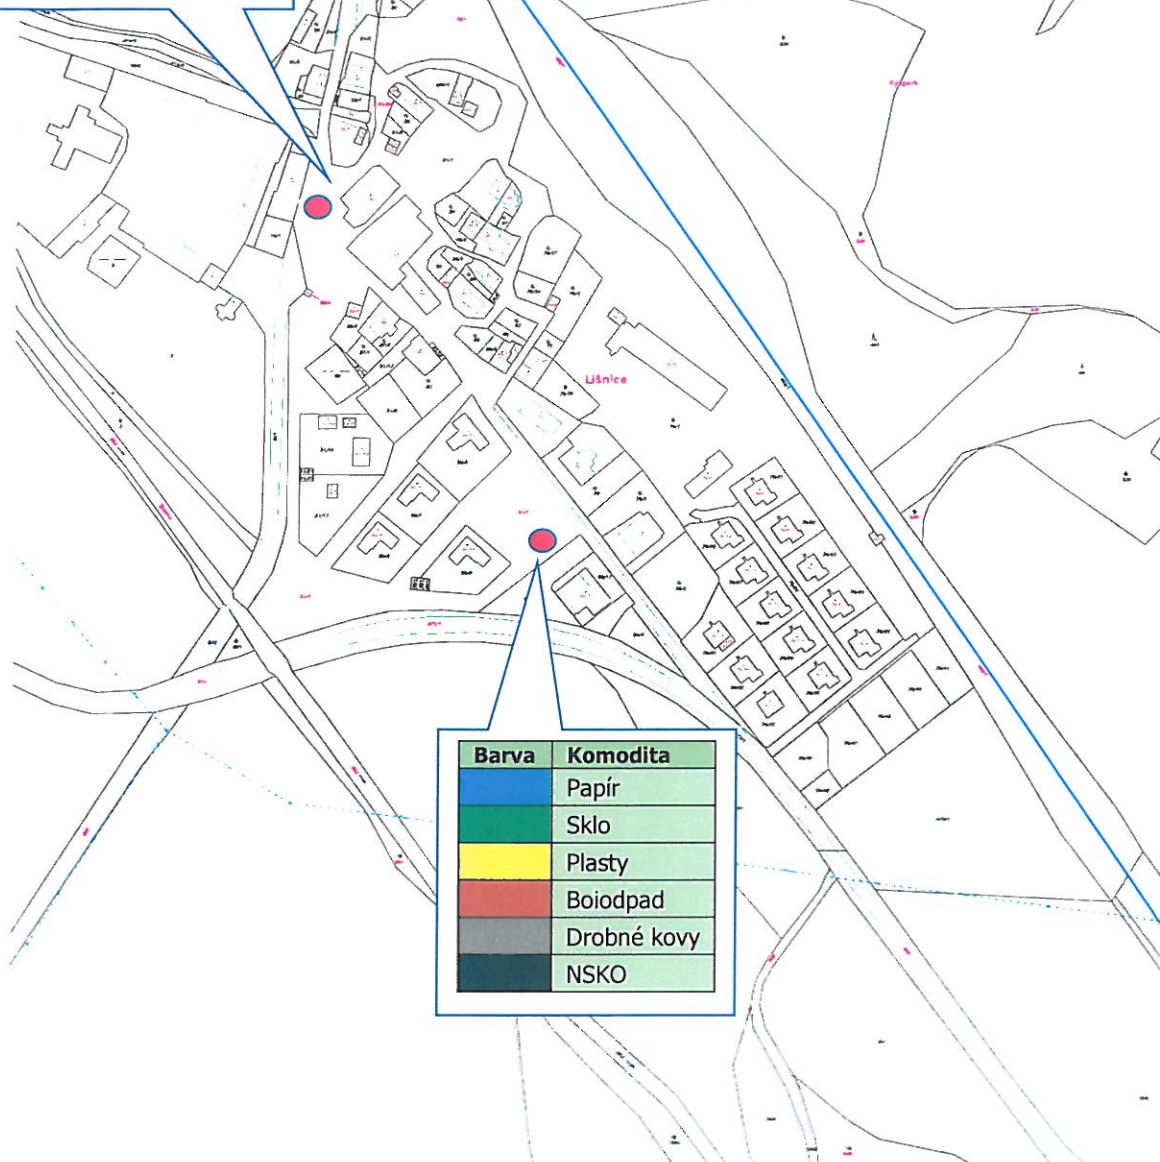

Mapa s umístěním nádob pro ukládání oddělitelných složek komunálního odpadu v obci Lišnice.

Barva	Komodita
Blue	Papír
Green	Sklo
Yellow	Plasty
Red	Boiodpad
Grey	Drobné kovy
Dark Grey	NSKO

Barva	Komodita
Blue	Papír
Green	Sklo
Yellow	Plasty
Red	Boiodpad
Grey	Drobné kovy
Dark Grey	NSKO

Mapa s umístěním nádob pro ukládání oddělitelných složek komunálního odpadu v obci Koporeč.

Barva	Komodita
Modrá	Papír
Zelená	Sklo
Žlutá	Plasty
Červená	Biodepad
Sivá	Drobné kovy
Černá	NSKO

Mapa s umístěním nádob pro ukládání oddělitelných složek komunálního odpadu v obci Nemilkov.