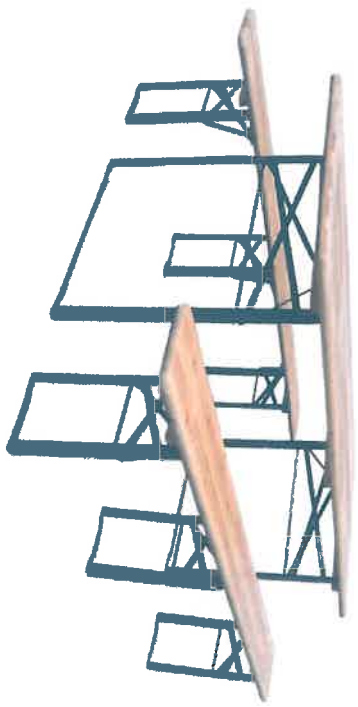

stránka pro kočky

776 400 400 (Po-Pá 09:00 - 17:00)

Přihlásit
Košík

Všechny kategorie

Úvodní stránka → Pivní sety → Pivní set 220 x 50 x 25 cm | 3 nohy na lavici

Tento zboží si právě prohlíží 10 lidí

+
3 obrázky

MŮŽE SE HODIT

Pivní set 220 x 50 x 25 cm | 3 nohy na lavici

5 stars rating
Doporučit přátelům

3 099 Kč

Cena: 3 899 Kč Ušetřila 20 %

Přidat do košíku

Skladem - můžete mít 13.04.

Pokud objednáte zitra do 14 hod., doručíme 13.04.