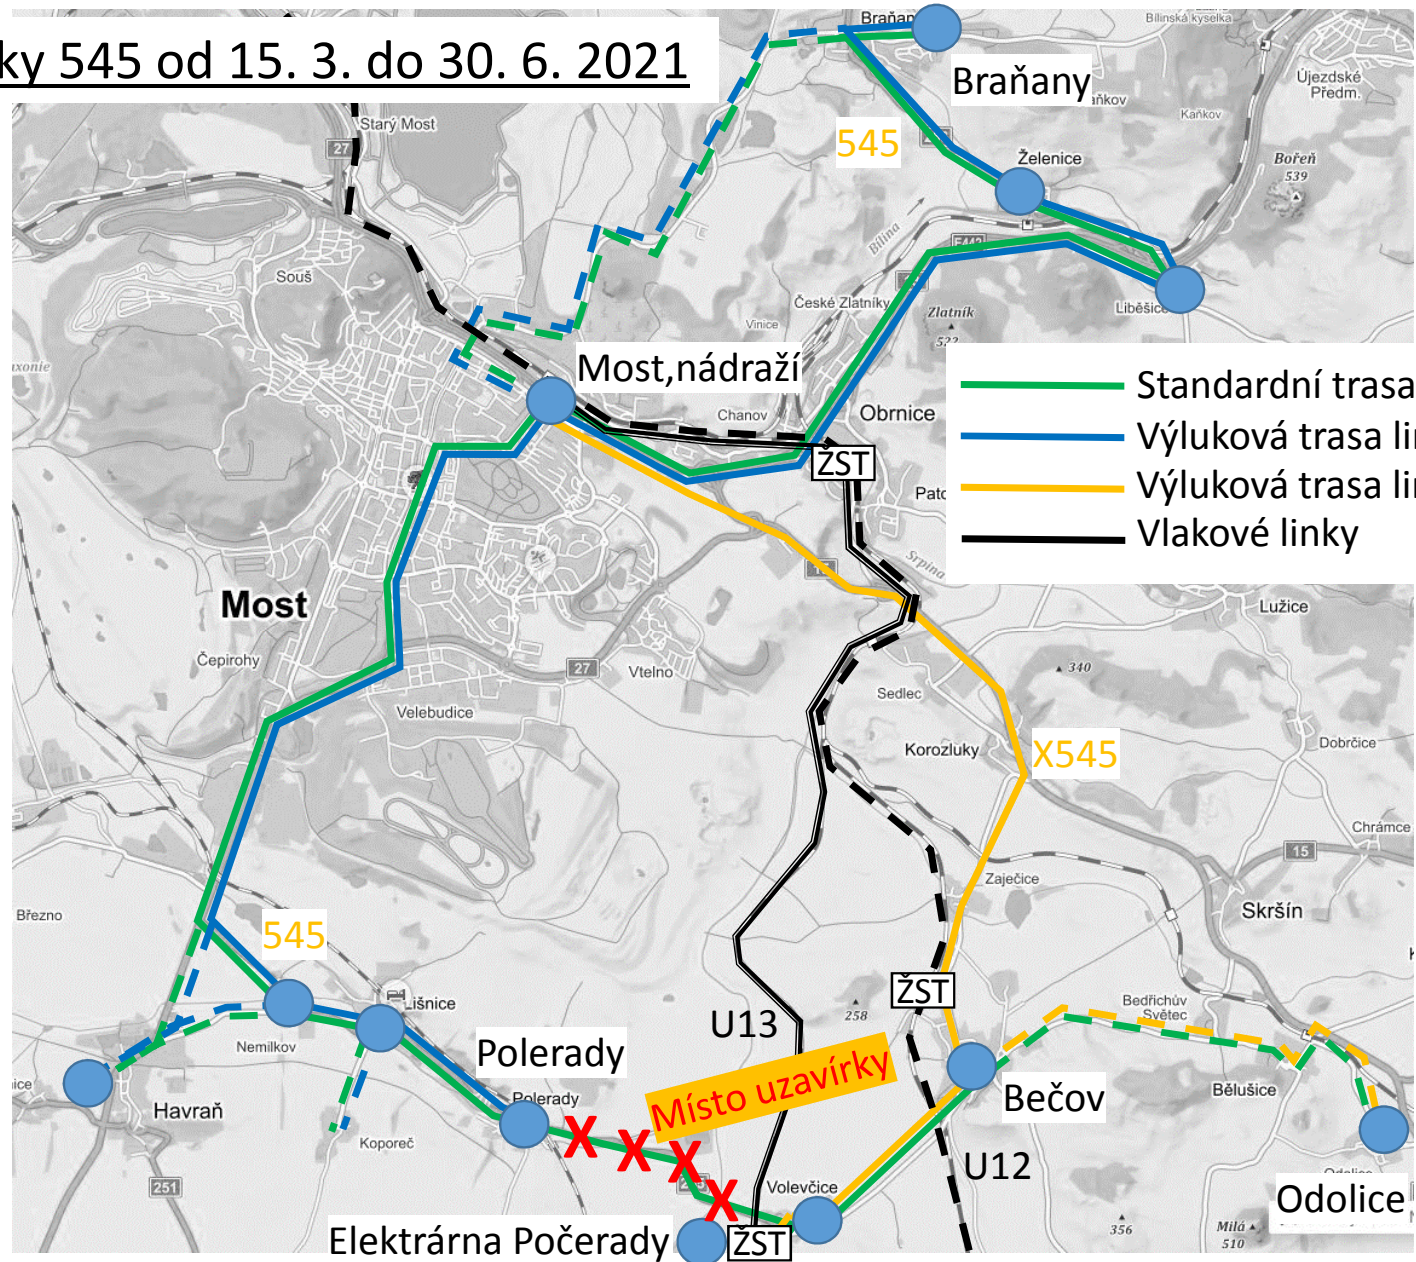

Výluka autobusové linky 545 od 15. 3. do 30. 6. 2021

- Standardní trasa linky 545
- Výluková trasa linky 545
- Výluková trasa linky X545
- Vlakové linky